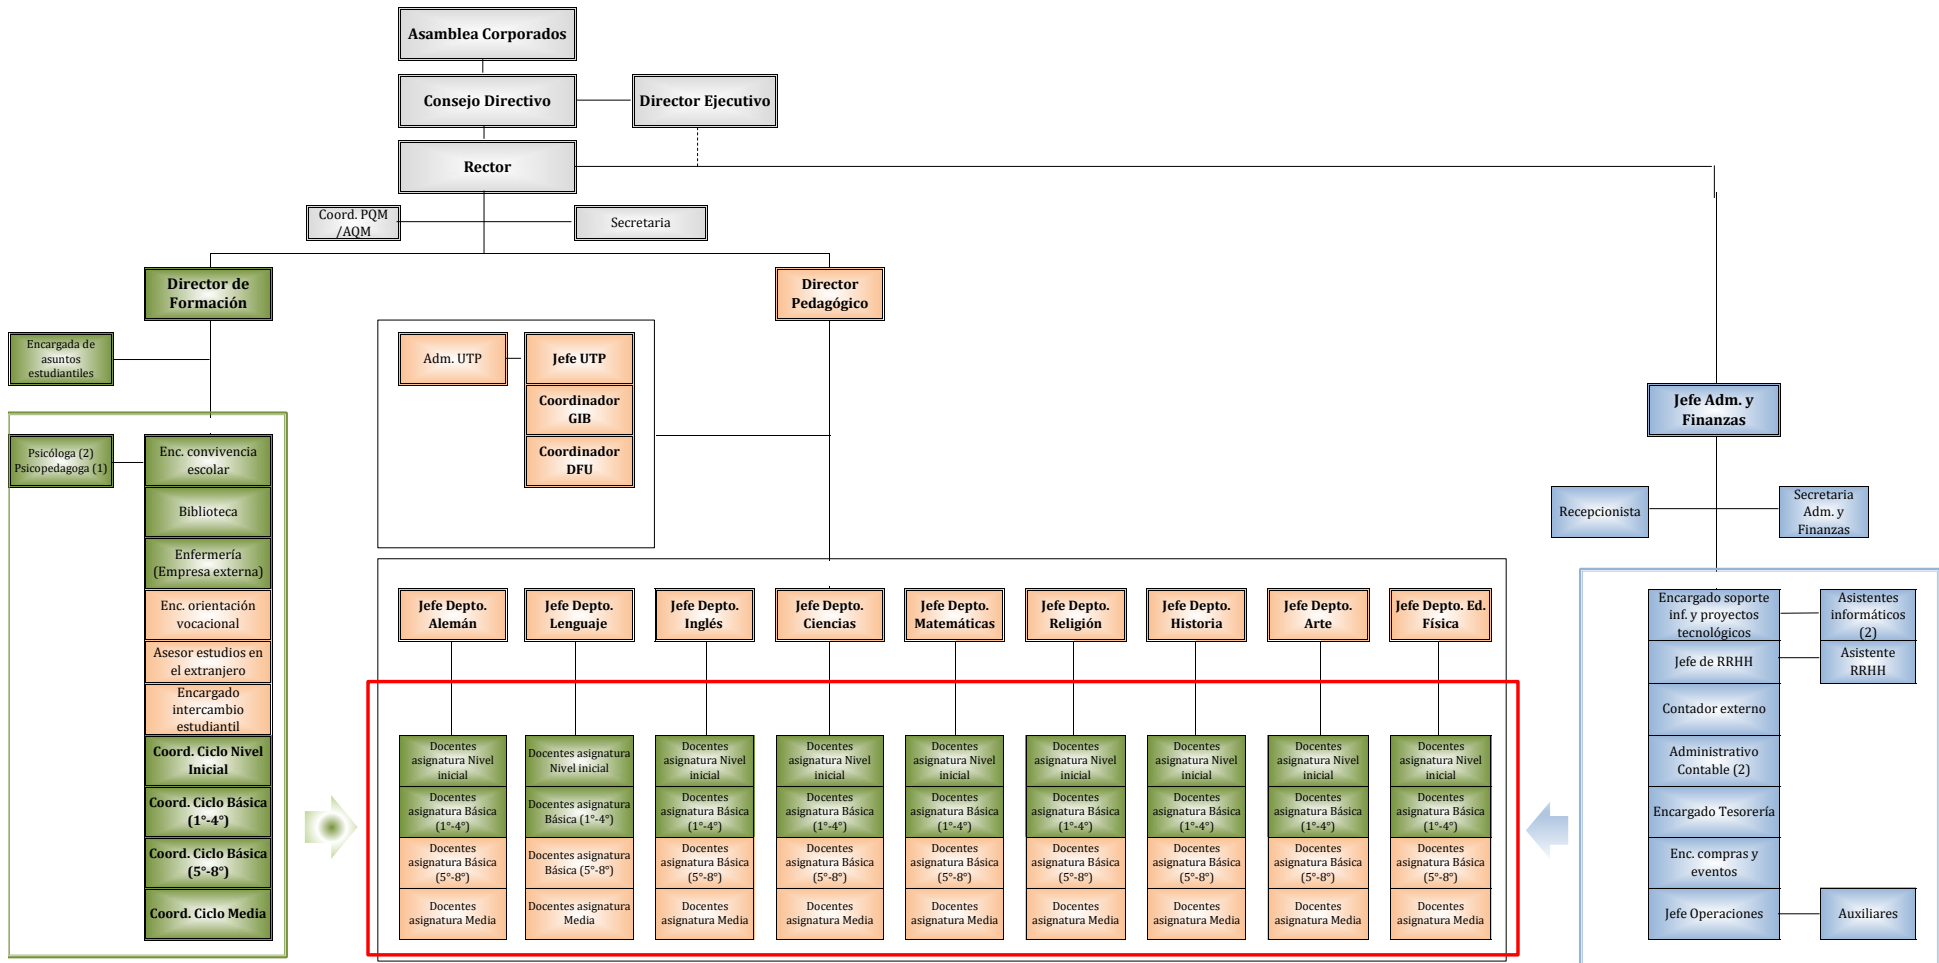

ORGANIGRAMA CORPORACIÓN COLEGIO ALEMÁN SANKT THOMAS MORUS

Los docentes también pueden cumplir otros roles y funciones como encargados o miembros de:

- CAA (DF), Medio Ambiente (DF), Seguridad Escolar (DF), Comité Buena Convivencia (CF), CAS (DP), Caminantes de aula (DP)
- Profesores jefes (DF)

Colores: Dependencia formal - jerárquico

Vertical: Dependencia funcional