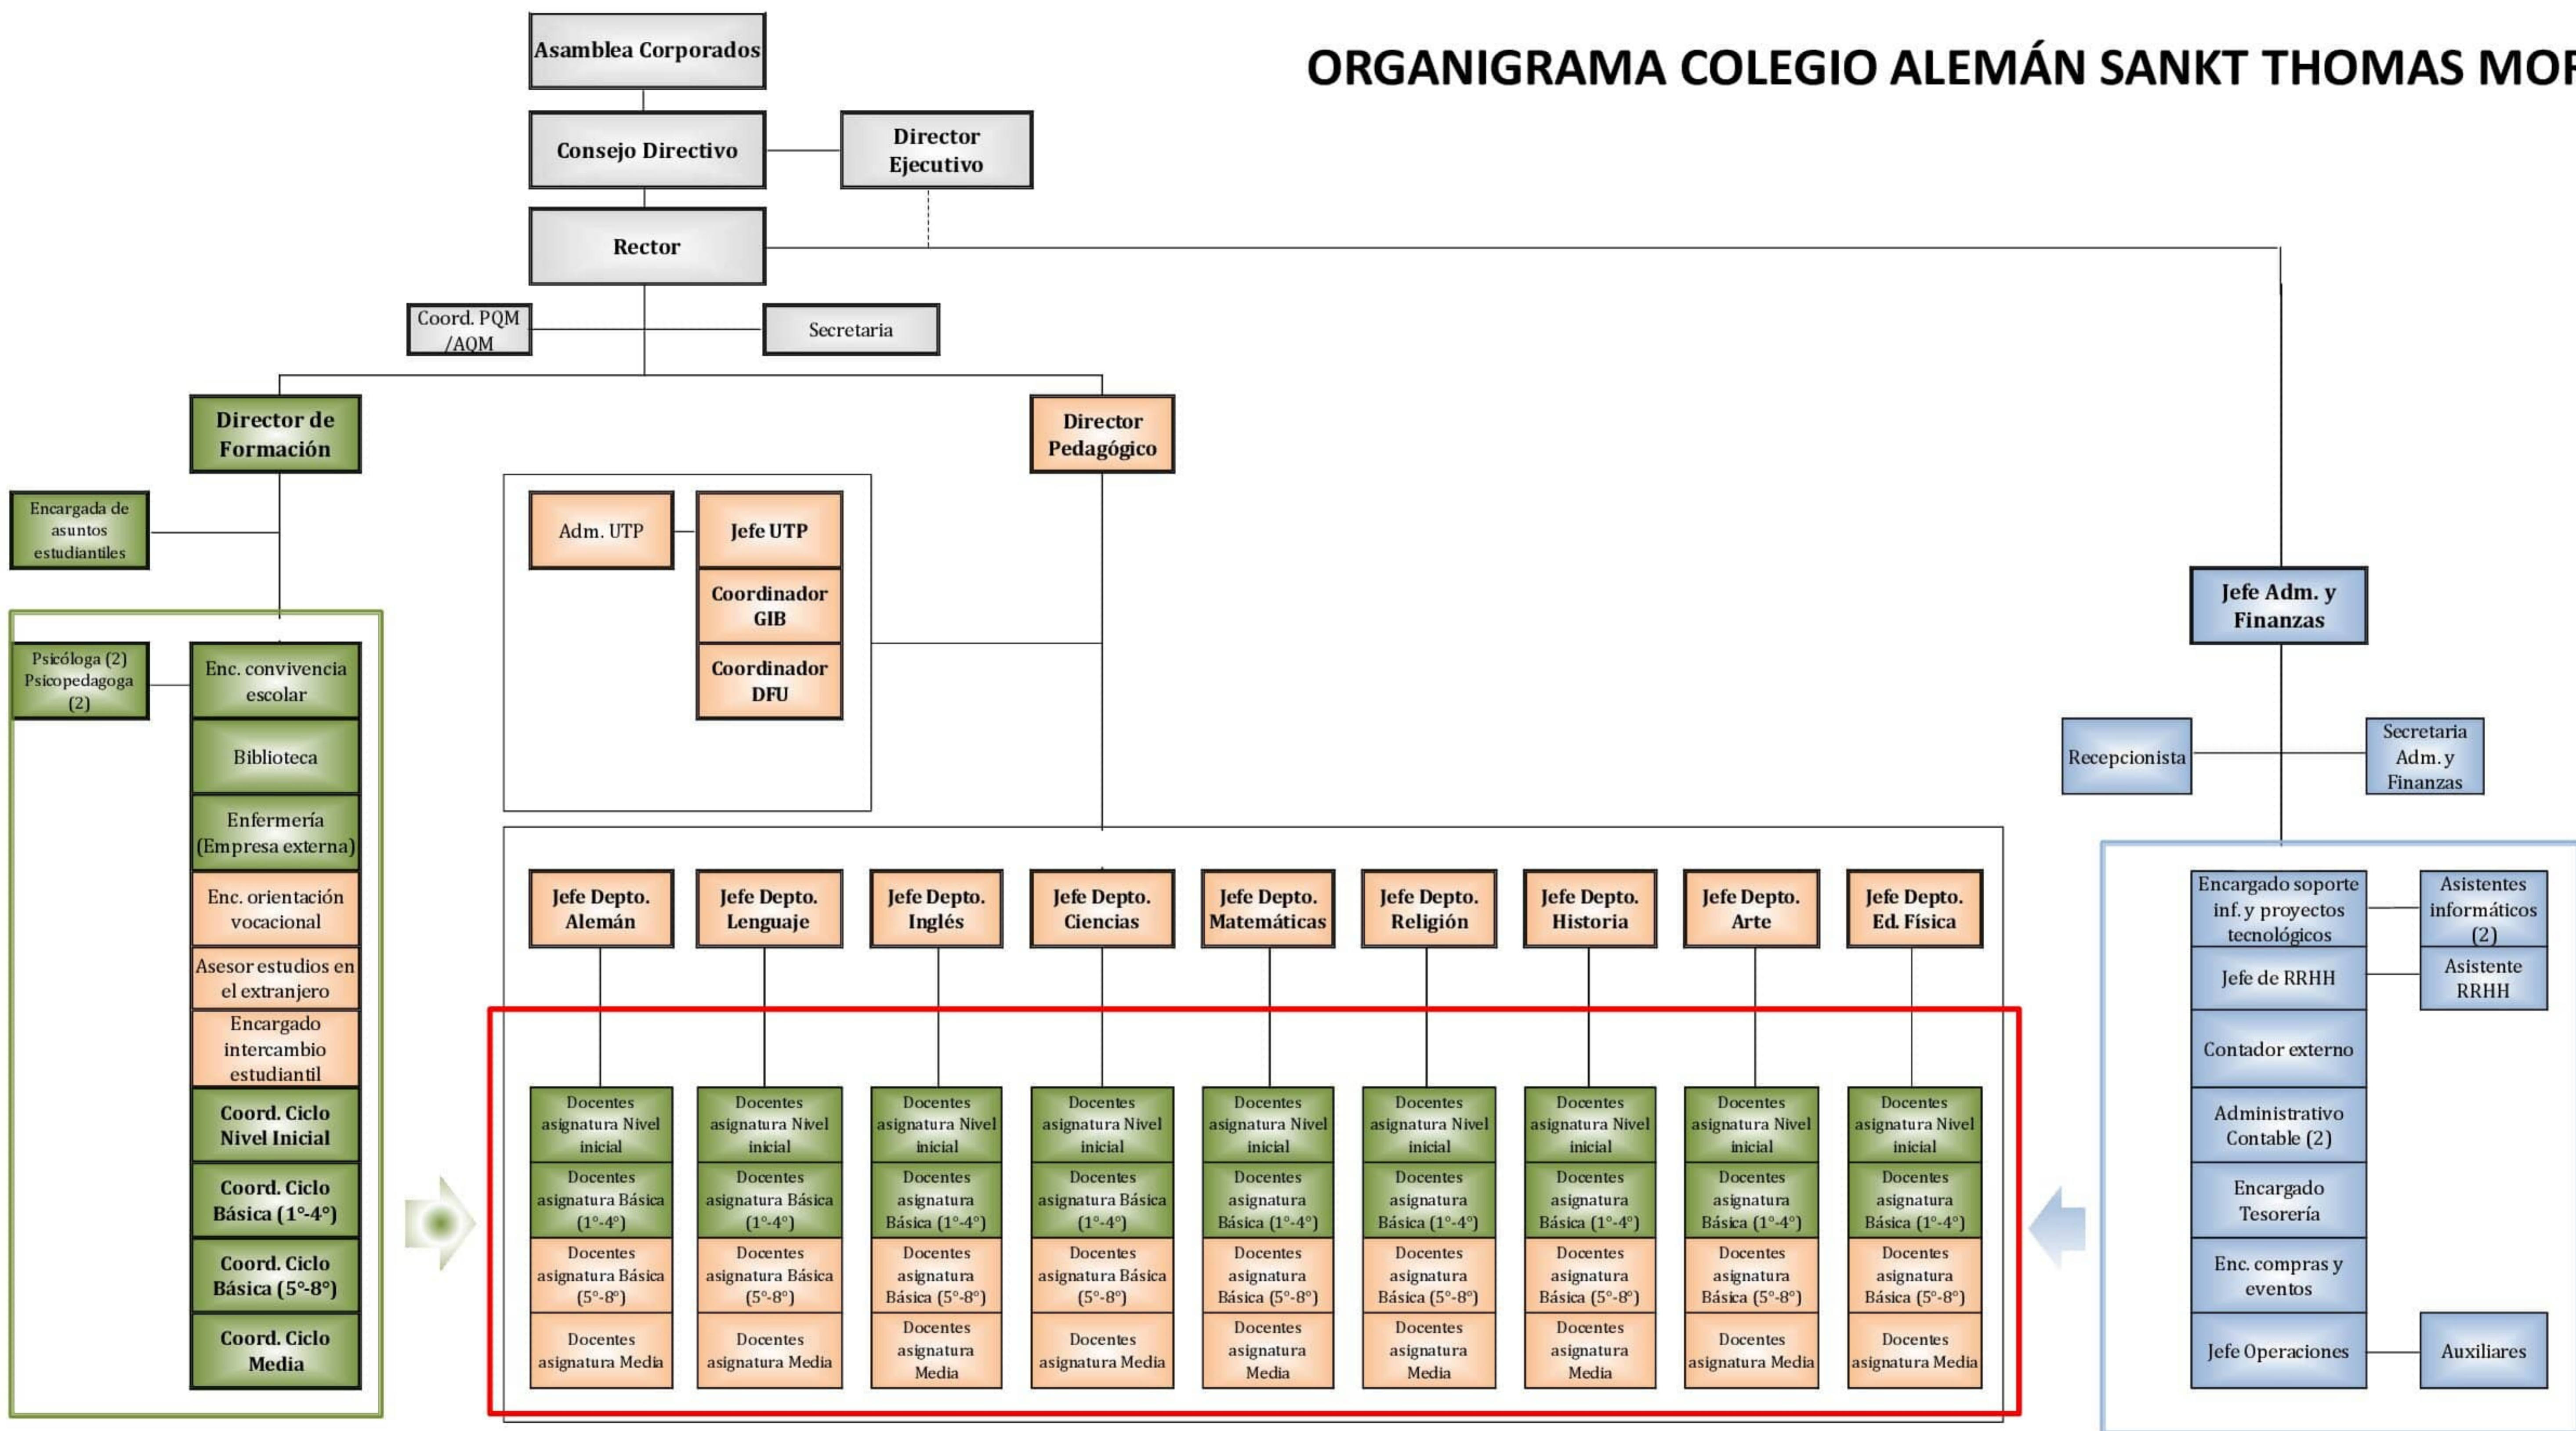

# ORGANIGRAMA COLEGIO ALEMÁN SANKT THOMAS MORUS

Los docentes también pueden cumplir otros roles y funciones como encargados o miembros de:

- CAA (DF), Medio Ambiente (DF), Seguridad Escolar (DF), Comité Buena Convivencia (CF), CAS (DP), Caminantes de aula (DP)
- Profesores jefes (DF)

Colores: Dependencia formal - jerárquico

Vertical: Dependencia funcional